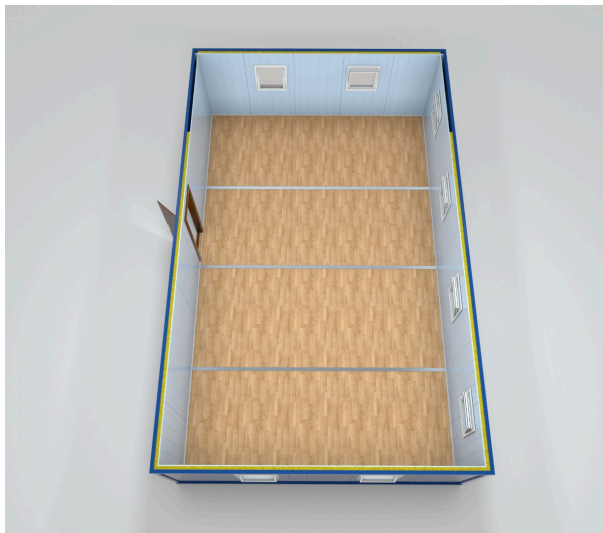

Склад СПД2-6-84

Площадь, м2:	84
Габариты, м:	5,85x7,35x4,9
Назначение:	Склад
Сборка:	1 день
Кол-во элементов:	6

Базовая комплектация

Крыша:	Лист х/к 0.8 мм окрашенный
Каркас:	Швеллер х/г 100x50x3 мм, стальной угол 50x50x5 мм
Утепление:	Минвата URSA 50 мм
Наружная отделка:	Оцинкованный профлист
Внутренняя отделка:	Вагонка Штиль С класса
Пол:	Обрезная доска 22 мм
Окна:	Деревянные с двойным остеклением 0,8x0,9м
Двери:	Покрытые МДФ
Гидроизоляция:	Пленка ПВД 40 мкм

Стоимость от: 725000 руб.

В базовую комплектацию входят:

Окна	Двери	Пол	Утепление
Деревянные с двойным остеклением, позволяют сохранить тепло и повышают шумоизоляцию	Все внутренние двери - МДФ, ламинированные с установленной ручкой-защелкой	Из шпунтованной доски 22 мм естественной влажности, при желании покрывается линолеумом	Минеральная вата типа URSA 50 мм, сохраняет тепло внутри помещения, можно доутеплить до 100 мм