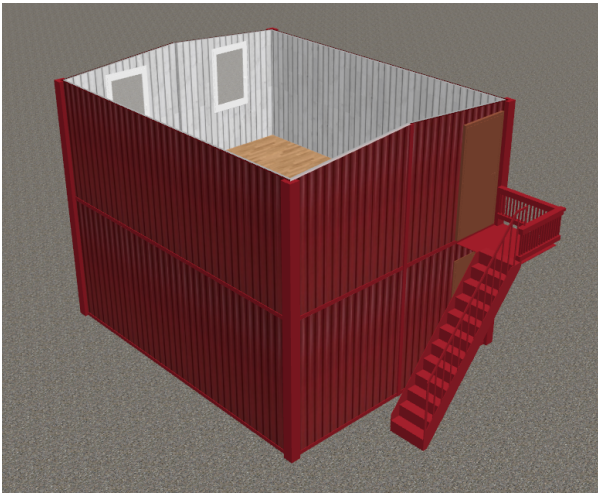

## Для проживания КД2-6-84

<b>Площадь, м2:</b>	84
<b>Габариты, м:</b>	5,85x7,35x4,9
<b>Назначение:</b>	Для проживания
<b>Сборка:</b>	1 день
<b>Кол-во элементов:</b>	6

**Стоимость от: 0 руб.**

### Базовая комплектация

<b>Крыша:</b>	Лист х/к 0.8 мм окрашенный
<b>Каркас:</b>	Швеллер х/г 100x50x3 мм, стальной угол 50x50x5 мм
<b>Утепление:</b>	Минвата URSA 50 мм
<b>Наружная отделка:</b>	Оцинкованный профлист
<b>Внутренняя отделка:</b>	Вагонка Штиль С класса
<b>Пол:</b>	Обрезная доска 22 мм
<b>Окна:</b>	Деревянные с двойным остеклением 0,8x0,9м
<b>Двери:</b>	Покрытые МДФ
<b>Гидроизоляция:</b>	Пленка ПВД 40 мкм