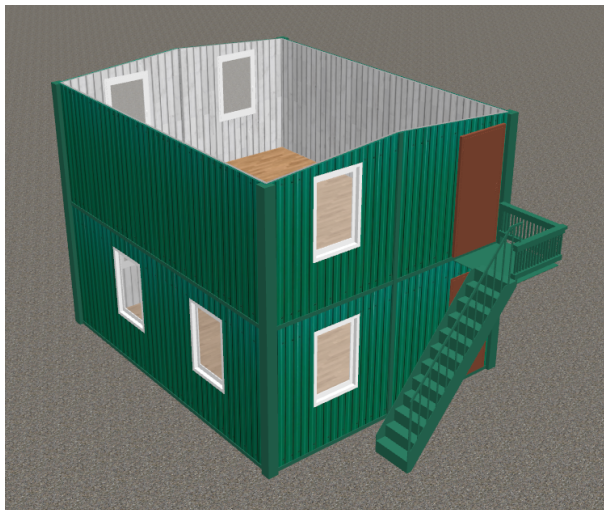

Для проживания ФД2-6-84

Площадь, м2:	84
Габариты, м:	5,85x7,35x4,9
Назначение:	Для проживания
Сборка:	1 день
Кол-во элементов:	6

Стоимость от: 0 руб.

Базовая комплектация

Крыша:	Лист х/к 0.8 мм окрашенный
Каркас:	Швеллер х/г 100x50x3 мм, стальной угол 50x50x5 мм
Утепление:	Минвата URSA 50 мм
Наружная отделка:	Оцинкованный профлист
Внутренняя отделка:	Вагонка Штиль С класса
Пол:	Обрезная доска 22 мм
Окна:	Деревянные с двойным остеклением 0,8x0,9м
Двери:	Покрытые МДФ
Гидроизоляция:	Пленка ПВД 40 мкм

В базовую комплектацию входят:

Окна

Деревянные с двойным остеклением, позволяют сохранить тепло и повышают шумоизоляцию

Двери

Все внутренние двери - МДФ, ламинированные с установленной ручкой-защелкой

Пол

Из шпунтованной доски 22 мм естественной влажности, при желании покрывается линолеумом

Утепление

Минеральная вата типа URSA 50 мм, сохраняет тепло внутри помещения, можно доутеплить до 100 мм

Доставка

Доставка осуществляется спецтехникой, оборудованной крановыми установками по индивидуальному расчету.