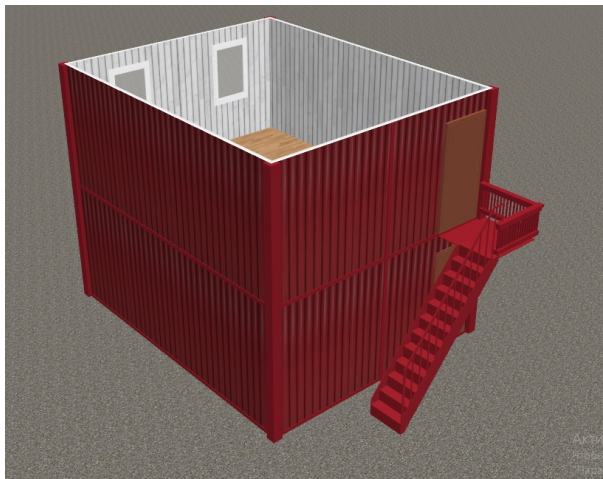

Дачно-гостевой КП2-6-84

Площадь, м2:	84
Габариты, м:	5,85x7,35x4,9
Назначение:	Дачно-гостевой
Сборка:	1 день
Кол-во элементов:	6

Стоимость от: 0 руб.

Базовая комплектация

Крыша:	Плоская из листа х/к 0.8 мм окрашенного
Каркас:	Швеллер х/г 100x50x3 мм, стальной угол 50x50x5 мм
Утепление:	Минвата URSA 50 мм
Наружная отделка:	Оцинкованный профлист С8
Внутренняя отделка:	МДФ панели
Пол:	ДСП 16мм линолеум бытовой
Окна:	ПВх 0,8x1м П\О
Двери:	Входная стальная 1,2мм, утепление 50мм
Гидроизоляция:	Пленка ПВХ 40 мкм
Нащельники:	нет
Доп.комплектация:	Лестница с площадкой и перилами

В базовую комплектацию входят:

Окна

Деревянные с двойным остеклением, позволяют сохранить тепло и повышают шумоизоляцию

Двери

Все внутренние двери - МДФ, ламинированные с установленной ручкой-защелкой

Пол

Из шпунтованной доски 22 мм естественной влажности, при желании покрывается линолеумом

Утепление

Минеральная вата типа URSA 50 мм, сохраняет тепло внутри помещения, можно доутеплить до 100 мм

Доставка

Доставка осуществляется спецтехникой, оборудованной крановыми установками по индивидуальному расчету.