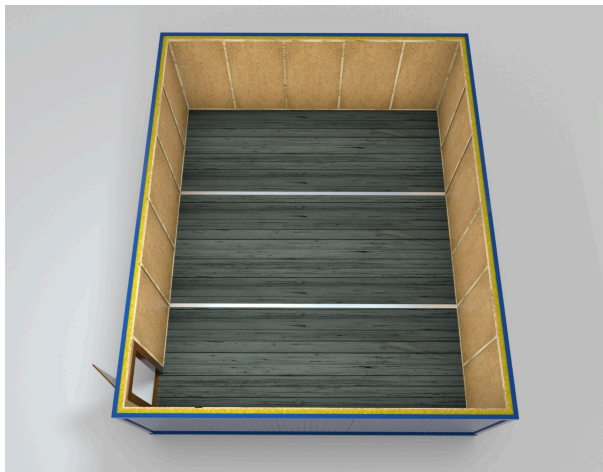

Склад СПП1-3-42

Площадь, м2:	42
Габариты, м:	5,85x7,35x2,45
Назначение:	Склад
Сборка:	1 день
Кол-во элементов:	3

Стоимость от: 493000 руб.

Базовая комплектация

Крыша:	Плоская из листа х/к 0.8 мм окрашенного
Каркас:	Швеллер х/г 120x50x3мм, угол с\г 90x90
Утепление:	Базальт 50мм (Сендвич-панель)
Наружная отделка:	Металл цвет по РАЛ Стандарт(Сендвич-панель)
Внутренняя отделка:	Металл цвет РАЛ 9003 (Сендвич-панель)
Пол:	ДСП 16мм линолеум бытовой
Окна:	ПВх 0,8x1м П\О
Двери:	Входная стальная 1,2мм, утепление 50мм
Гидроизоляция:	Тераспан АМ
Нащельники:	2шт

В базовую комплектацию входят:

Окна

Деревянные с двойным остеклением, позволяют сохранить тепло и повышают шумоизоляцию

Двери

Все внутренние двери - МДФ, ламинированные с установленной ручкой-защелкой

Пол

Из шпунтованной доски 22 мм естественной влажности, при желании покрывается линолеумом

Утепление

Минеральная вата типа URSA 50 мм, сохраняет тепло внутри помещения, можно доутеплить до 100 мм

Доставка

Доставка осуществляется спецтехникой, оборудованной крановыми установками по индивидуальному расчету.