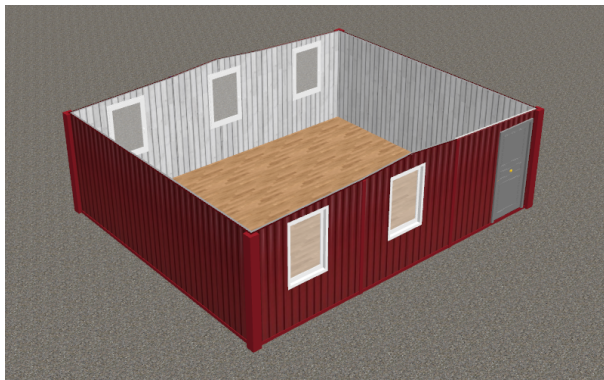

Раздевалка КС1-3-42

Площадь, м2:	42
Габариты, м:	5,85x7,35x2,45
Назначение:	Раздевалка
Сборка:	1 день
Кол-во элементов:	3

Стоимость от: 381000 руб.

Базовая комплектация

Крыша:	Лист х/к 0.8 мм окрашенный
Каркас:	Швеллер х/г 100x50x3 мм, стальной угол 50x50x5 мм
Утепление:	Минвата URSA 50 мм
Наружная отделка:	Оцинкованный профлист
Внутренняя отделка:	Вагонка Штиль С класса
Пол:	Обрезная доска 22 мм
Окна:	Деревянные с двойным остеклением 0,8x0,9м
Двери:	Покрытые МДФ
Гидроизоляция:	Пленка ПВД 40 мкм

В базовую комплектацию входят:

Окна

Деревянные с двойным остеклением, позволяют сохранить тепло и повышают шумоизоляцию

Двери

Все внутренние двери - МДФ, ламинированные с установленной ручкой-защелкой

Пол

Из шпунтованной доски 22 мм естественной влажности, при желании покрывается линолеумом

Утепление

Минеральная вата типа URSA 50 мм, сохраняет тепло внутри помещения, можно доутеплить до 100 мм

Доставка

Доставка осуществляется спецтехникой, оборудованной крановыми установками по индивидуальному расчету.