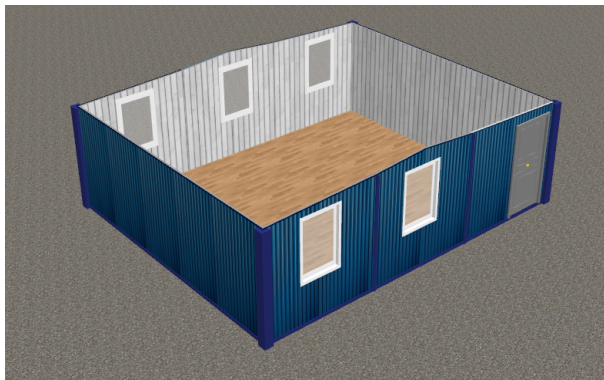

## ПТО СПС1-3-42

<b>Площадь, м2:</b>	42
<b>Габариты, м:</b>	5,85x7,35x2,45
<b>Назначение:</b>	ПТО
<b>Сборка:</b>	1 день
<b>Кол-во элементов:</b>	3

**Стоимость от: 514000 руб.**

### Базовая комплектация

<b>Крыша:</b>	С уклоном 10см из Профлиста С21 0,4мм.конек 20см
<b>Каркас:</b>	Швеллер х/г 120x50x3мм, угол с\г 90x90
<b>Утепление:</b>	Базальт 50мм (Сендвич-панель)
<b>Наружная отделка:</b>	Металл цвет по РАЛ Стандарт(Сендвич-панель)
<b>Внутренняя отделка:</b>	Металл цвет РАЛ 9003 (Сендвич-панель)
<b>Пол:</b>	ДСП 16мм линолеум бытовой
<b>Окна:</b>	ПВх 0,8x1м П\О
<b>Двери:</b>	Входная стальная 1,2мм, утепление 50мм
<b>Гидроизоляция:</b>	Тераспан АМ
<b>Нащельники:</b>	2шт