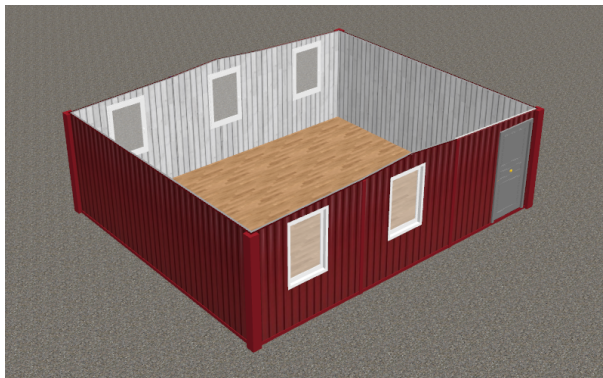

Прорабская ФС1-3-42

Площадь, м2:	42
Габариты, м:	5,85x7,35x2,45
Назначение:	Прорабская
Сборка:	1 день
Кол-во элементов:	3

Стоимость от: 381000 руб.

Базовая комплектация

Крыша:	Лист х/к 0.8 мм окрашенный
Каркас:	Швеллер х/г 100x50x3 мм, стальной угол 50x50x5 мм
Утепление:	Минвата URSA 50 мм
Наружная отделка:	Оцинкованный профлист
Внутренняя отделка:	Вагонка Штиль С класса
Пол:	Обрезная доска 22 мм
Окна:	Деревянные с двойным остеклением 0,8x0,9м
Двери:	Покрытые МДФ
Гидроизоляция:	Пленка ПВД 40 мкм

В базовую комплектацию входят:

Окна

Деревянные с двойным остеклением, позволяют сохранить тепло и повышают шумоизоляцию

Двери

Все внутренние двери - МДФ, ламинированные с установленной ручкой-защелкой

Пол

Из шпунтованной доски 22 мм естественной влажности, при желании покрывается линолеумом

Утепление

Минеральная вата типа URSA 50 мм, сохраняет тепло внутри помещения, можно доутеплить до 100 мм

Доставка

Доставка осуществляется спецтехникой, оборудованной крановыми установками по индивидуальному расчету.