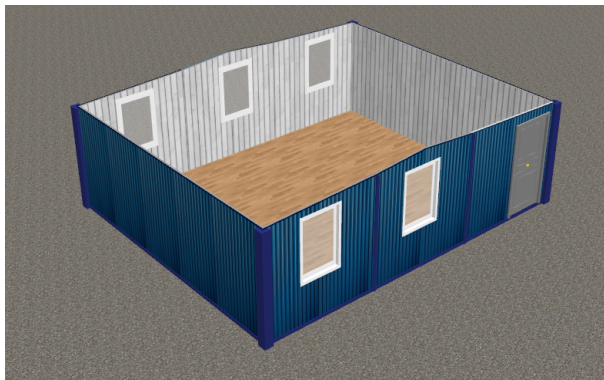

Пост охраны СПД1-3-42

Площадь, м2:	42
Габариты, м:	5,85x7,35x2,45
Назначение:	Пост охраны
Сборка:	1 день
Кол-во элементов:	3

Стоимость от: 691000 руб.

Базовая комплектация

Крыша:	Двухскатная из профлиста С21 0,4мм конек 1м
Каркас:	Швеллер х/г 120x50x3мм, угол с\г 90x90
Утепление:	Базальт 50мм (Сендвич-панель)
Наружная отделка:	Металл цвет по РАЛ Стандарт(Сендвич-панель)
Внутренняя отделка:	Металл цвет РАЛ 9003 (Сендвич-панель)
Пол:	ДСП 16мм линолеум бытовой
Окна:	ПВх 0,8x1м П\О
Двери:	Входная стальная 1,2мм, утепление 50мм
Гидроизоляция:	Тераспан АМ
Нащельники:	2шт

В базовую комплектацию входят:

Окна

Деревянные с двойным остеклением, позволяют сохранить тепло и повышают шумоизоляцию

Двери

Все внутренние двери - МДФ, ламинированные с установленной ручкой-защелкой

Пол

Из шпунтованной доски 22 мм естественной влажности, при желании покрывается линолеумом

Утепление

Минеральная вата типа URSA 50 мм, сохраняет тепло внутри помещения, можно доутеплить до 100 мм

Доставка

Доставка осуществляется спецтехникой, оборудованной крановыми установками по индивидуальному расчету.