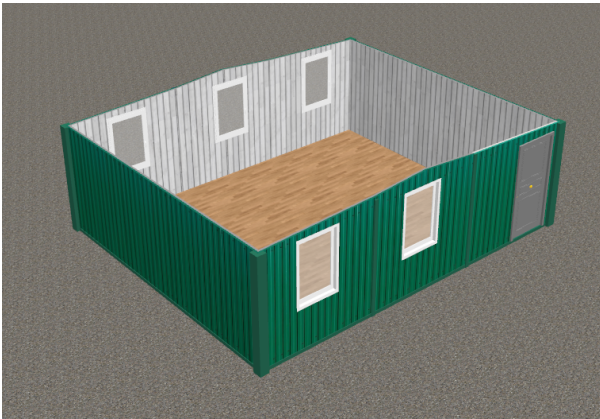

## Офис ФС1-3-42

<b>Площадь, м2:</b>	42
<b>Габариты, м:</b>	5,85x7,35x2,45
<b>Назначение:</b>	Офис
<b>Сборка:</b>	1 день
<b>Кол-во элементов:</b>	3

**Стоимость от: 381000 руб.**

### Базовая комплектация

<b>Крыша:</b>	Лист х/к 0.8 мм окрашенный
<b>Каркас:</b>	Швеллер х/г 100x50x3 мм, стальной угол 50x50x5 мм
<b>Утепление:</b>	Минвата URSA 50 мм
<b>Наружная отделка:</b>	Оцинкованный профлист
<b>Внутренняя отделка:</b>	Вагонка Штиль С класса
<b>Пол:</b>	Обрезная доска 22 мм
<b>Окна:</b>	Деревянные с двойным остеклением 0,8x0,9м
<b>Двери:</b>	Покрытые МДФ
<b>Гидроизоляция:</b>	Пленка ПВД 40 мкм