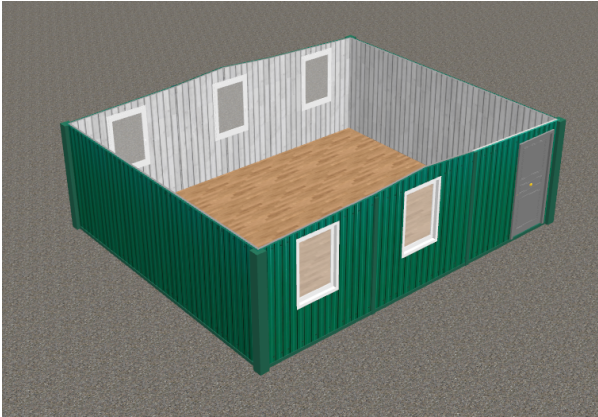

Офис ФД1-3-42

Площадь, м2:	42
Габариты, м:	5,85x7,35x2,45
Назначение:	Офис
Сборка:	1 день
Кол-во элементов:	3

Стоимость от: 390000 руб.

Базовая комплектация

Крыша:	Лист х/к 0.8 мм окрашенный
Каркас:	Швеллер х/г 100x50x3 мм, стальной угол 50x50x5 мм
Утепление:	Минвата URSA 50 мм
Наружная отделка:	Оцинкованный профлист
Внутренняя отделка:	Вагонка Штиль С класса
Пол:	Обрезная доска 22 мм
Окна:	Деревянные с двойным остеклением 0,8x0,9м
Двери:	Покрытые МДФ
Гидроизоляция:	Пленка ПВД 40 мкм

В базовую комплектацию входят:

Окна

Деревянные с двойным остеклением, позволяют сохранить тепло и повышают шумоизоляцию

Двери

Все внутренние двери - МДФ, ламинированные с установленной ручкой-защелкой

Пол

Из шпунтованной доски 22 мм естественной влажности, при желании покрывается линолеумом

Утепление

Минеральная вата типа URSA 50 мм, сохраняет тепло внутри помещения, можно доутеплить до 100 мм

Доставка

Доставка осуществляется спецтехникой, оборудованной крановыми установками по индивидуальному расчету.