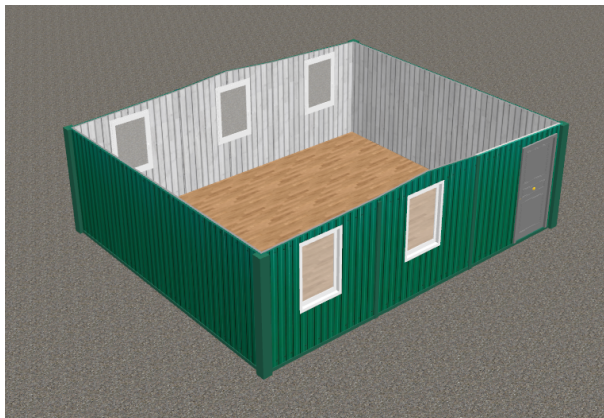

Для проживания ФД1-3-42

Площадь, м2:	42
Габариты, м:	5,85x7,35x2,45
Назначение:	Для проживания
Сборка:	1 день
Кол-во элементов:	3

Стоимость от: 390000 руб.

Базовая комплектация

Крыша:	Лист х/к 0.8 мм окрашенный
Каркас:	Швеллер х/г 100x50x3 мм, стальной угол 50x50x5 мм
Утепление:	Минвата URSA 50 мм
Наружная отделка:	Оцинкованный профлист
Внутренняя отделка:	Вагонка Штиль С класса
Пол:	Обрезная доска 22 мм
Окна:	Деревянные с двойным остеклением 0,8x0,9м
Двери:	Покрытые МДФ
Гидроизоляция:	Пленка ПВД 40 мкм

В базовую комплектацию входят:

Окна

Деревянные с двойным остеклением, позволяют сохранить тепло и повышают шумоизоляцию

Двери

Все внутренние двери - МДФ, ламинированные с установленной ручкой-защелкой

Пол

Из шпунтованной доски 22 мм естественной влажности, при желании покрывается линолеумом

Утепление

Минеральная вата типа URSA 50 мм, сохраняет тепло внутри помещения, можно доутеплить до 100 мм

Доставка

Доставка осуществляется спецтехникой, оборудованной крановыми установками по индивидуальному расчету.