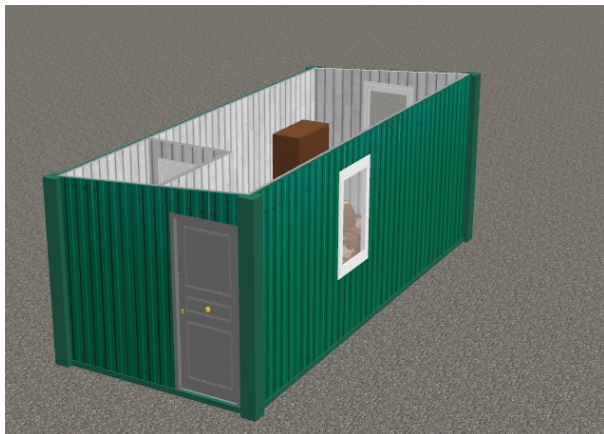

ПТО ФС1-1-14

Площадь, м2:	14
Габариты, м:	5,85x2,45x2,45
Назначение:	ПТО
Сборка:	1 день
Кол-во элементов:	1

Базовая комплектация

Крыша:	Лист х/к 0.8 мм окрашенный
Каркас:	Швеллер х/г 100x50x3 мм, стальной угол 50x50x5 мм
Утепление:	Минвата URSA 50 мм
Наружная отделка:	Оцинкованный профлист
Внутренняя отделка:	Вагонка Штиль С класса
Пол:	Обрезная доска 22 мм
Окна:	Деревянные с двойным остеклением 0,8x0,9м
Двери:	Покрытые МДФ
Гидроизоляция:	Пленка ПВД 40 мкм

Стоимость от: 137000 руб.

В базовую комплектацию входят:

Окна

Деревянные с двойным остеклением, позволяют сохранить тепло и повышают шумоизоляцию

Двери

Все внутренние двери - МДФ, ламинированные с установленной ручкой-защелкой

Пол

Из шпунтованной доски 22 мм естественной влажности, при желании покрывается линолеумом

Утепление

Минеральная вата типа URSA 50 мм, сохраняет тепло внутри помещения, можно доутеплить до 100 мм

Доставка