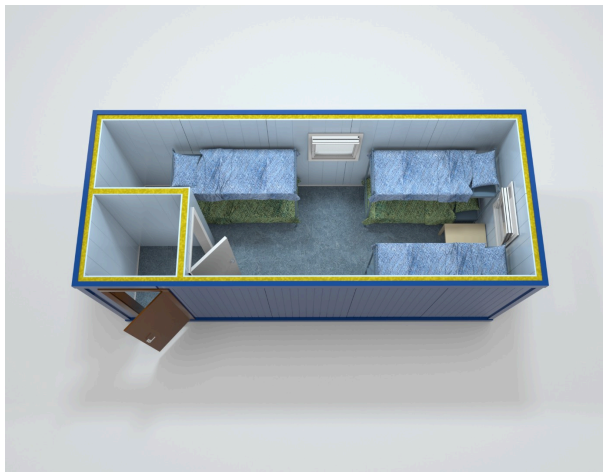

Для проживания КД1-1-14

Площадь, м2:	14
Габариты, м:	5,85x2,45x2,45
Назначение:	Для проживания
Сборка:	1 день
Кол-во элементов:	1

Стоимость от: 142000 руб.

Базовая комплектация

Крыша:	Лист х/к 0.8 мм окрашенный
Каркас:	Швеллер х/г 100x50x3 мм, стальной угол 50x50x5 мм
Утепление:	Минвата URSA 50 мм
Наружная отделка:	Оцинкованный профлист
Внутренняя отделка:	Вагонка Штиль С класса
Пол:	Обрезная доска 22 мм
Окна:	Деревянные с двойным остеклением 0,8x0,9м
Двери:	Покрытые МДФ
Гидроизоляция:	Пленка ПВД 40 мкм

В базовую комплектацию входят:

Окна

Деревянные с двойным остеклением, позволяют сохранить тепло и повышают шумоизоляцию

Двери

Все внутренние двери - МДФ, ламинированные с установленной ручкой-защелкой

Пол

Из шпунтованной доски 22 мм естественной влажности, при желании покрывается линолеумом

Утепление

Минеральная вата типа URSA 50 мм, сохраняет тепло внутри помещения, можно доутеплить до 100 мм

Доставка

Доставка осуществляется спецтехникой, оборудованной крановыми установками по индивидуальному расчету.